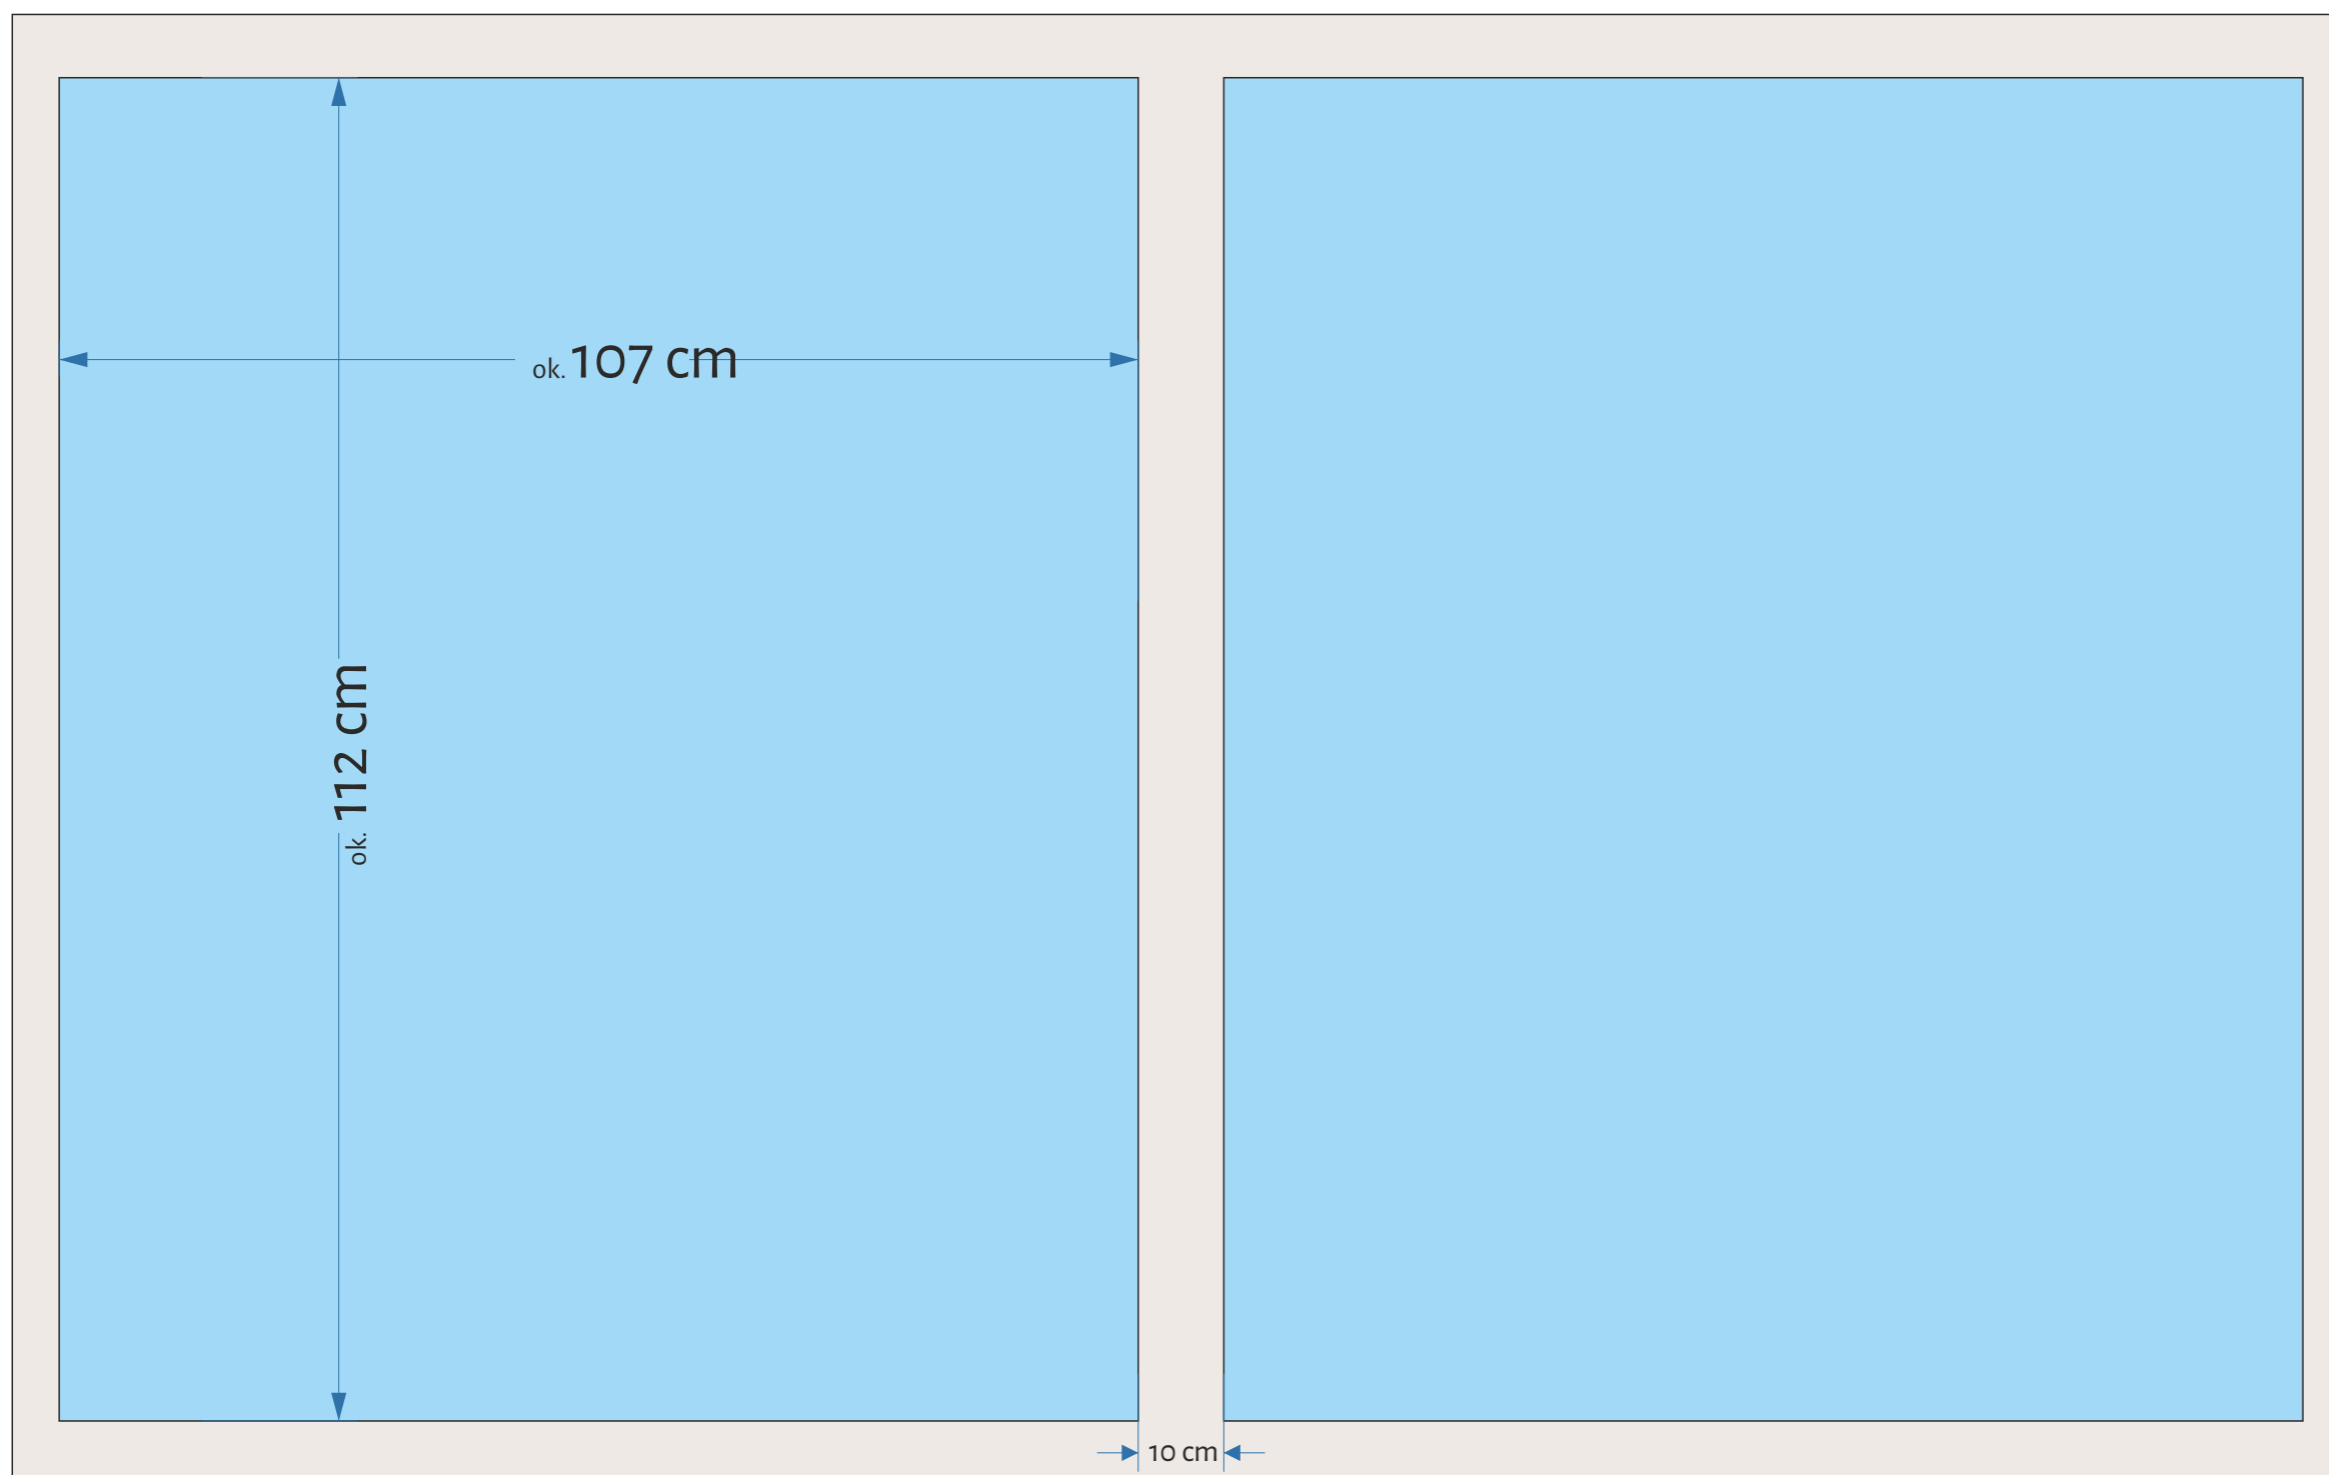

GABLOTA - prawa strona Bramy Wybrańców

wymiar płyty 172 x 116

GABLOTA - lewa strona Bramy Wybrańców

wymiar płyty 229,5 x 117,5

GABLOTA - dziedziniec wschodni

wymiar płyty 102 x 131 / wysokość w najszerszym punkcie ok. 116 cm

GABLOTA - taras północny / dziedziniec wewnętrzny - południowy

wymiar całej gabloty - ok. 130 x ok. 95

TABLICA - dziedziniec wschodni

GABLOTA - Stajnie Książęce