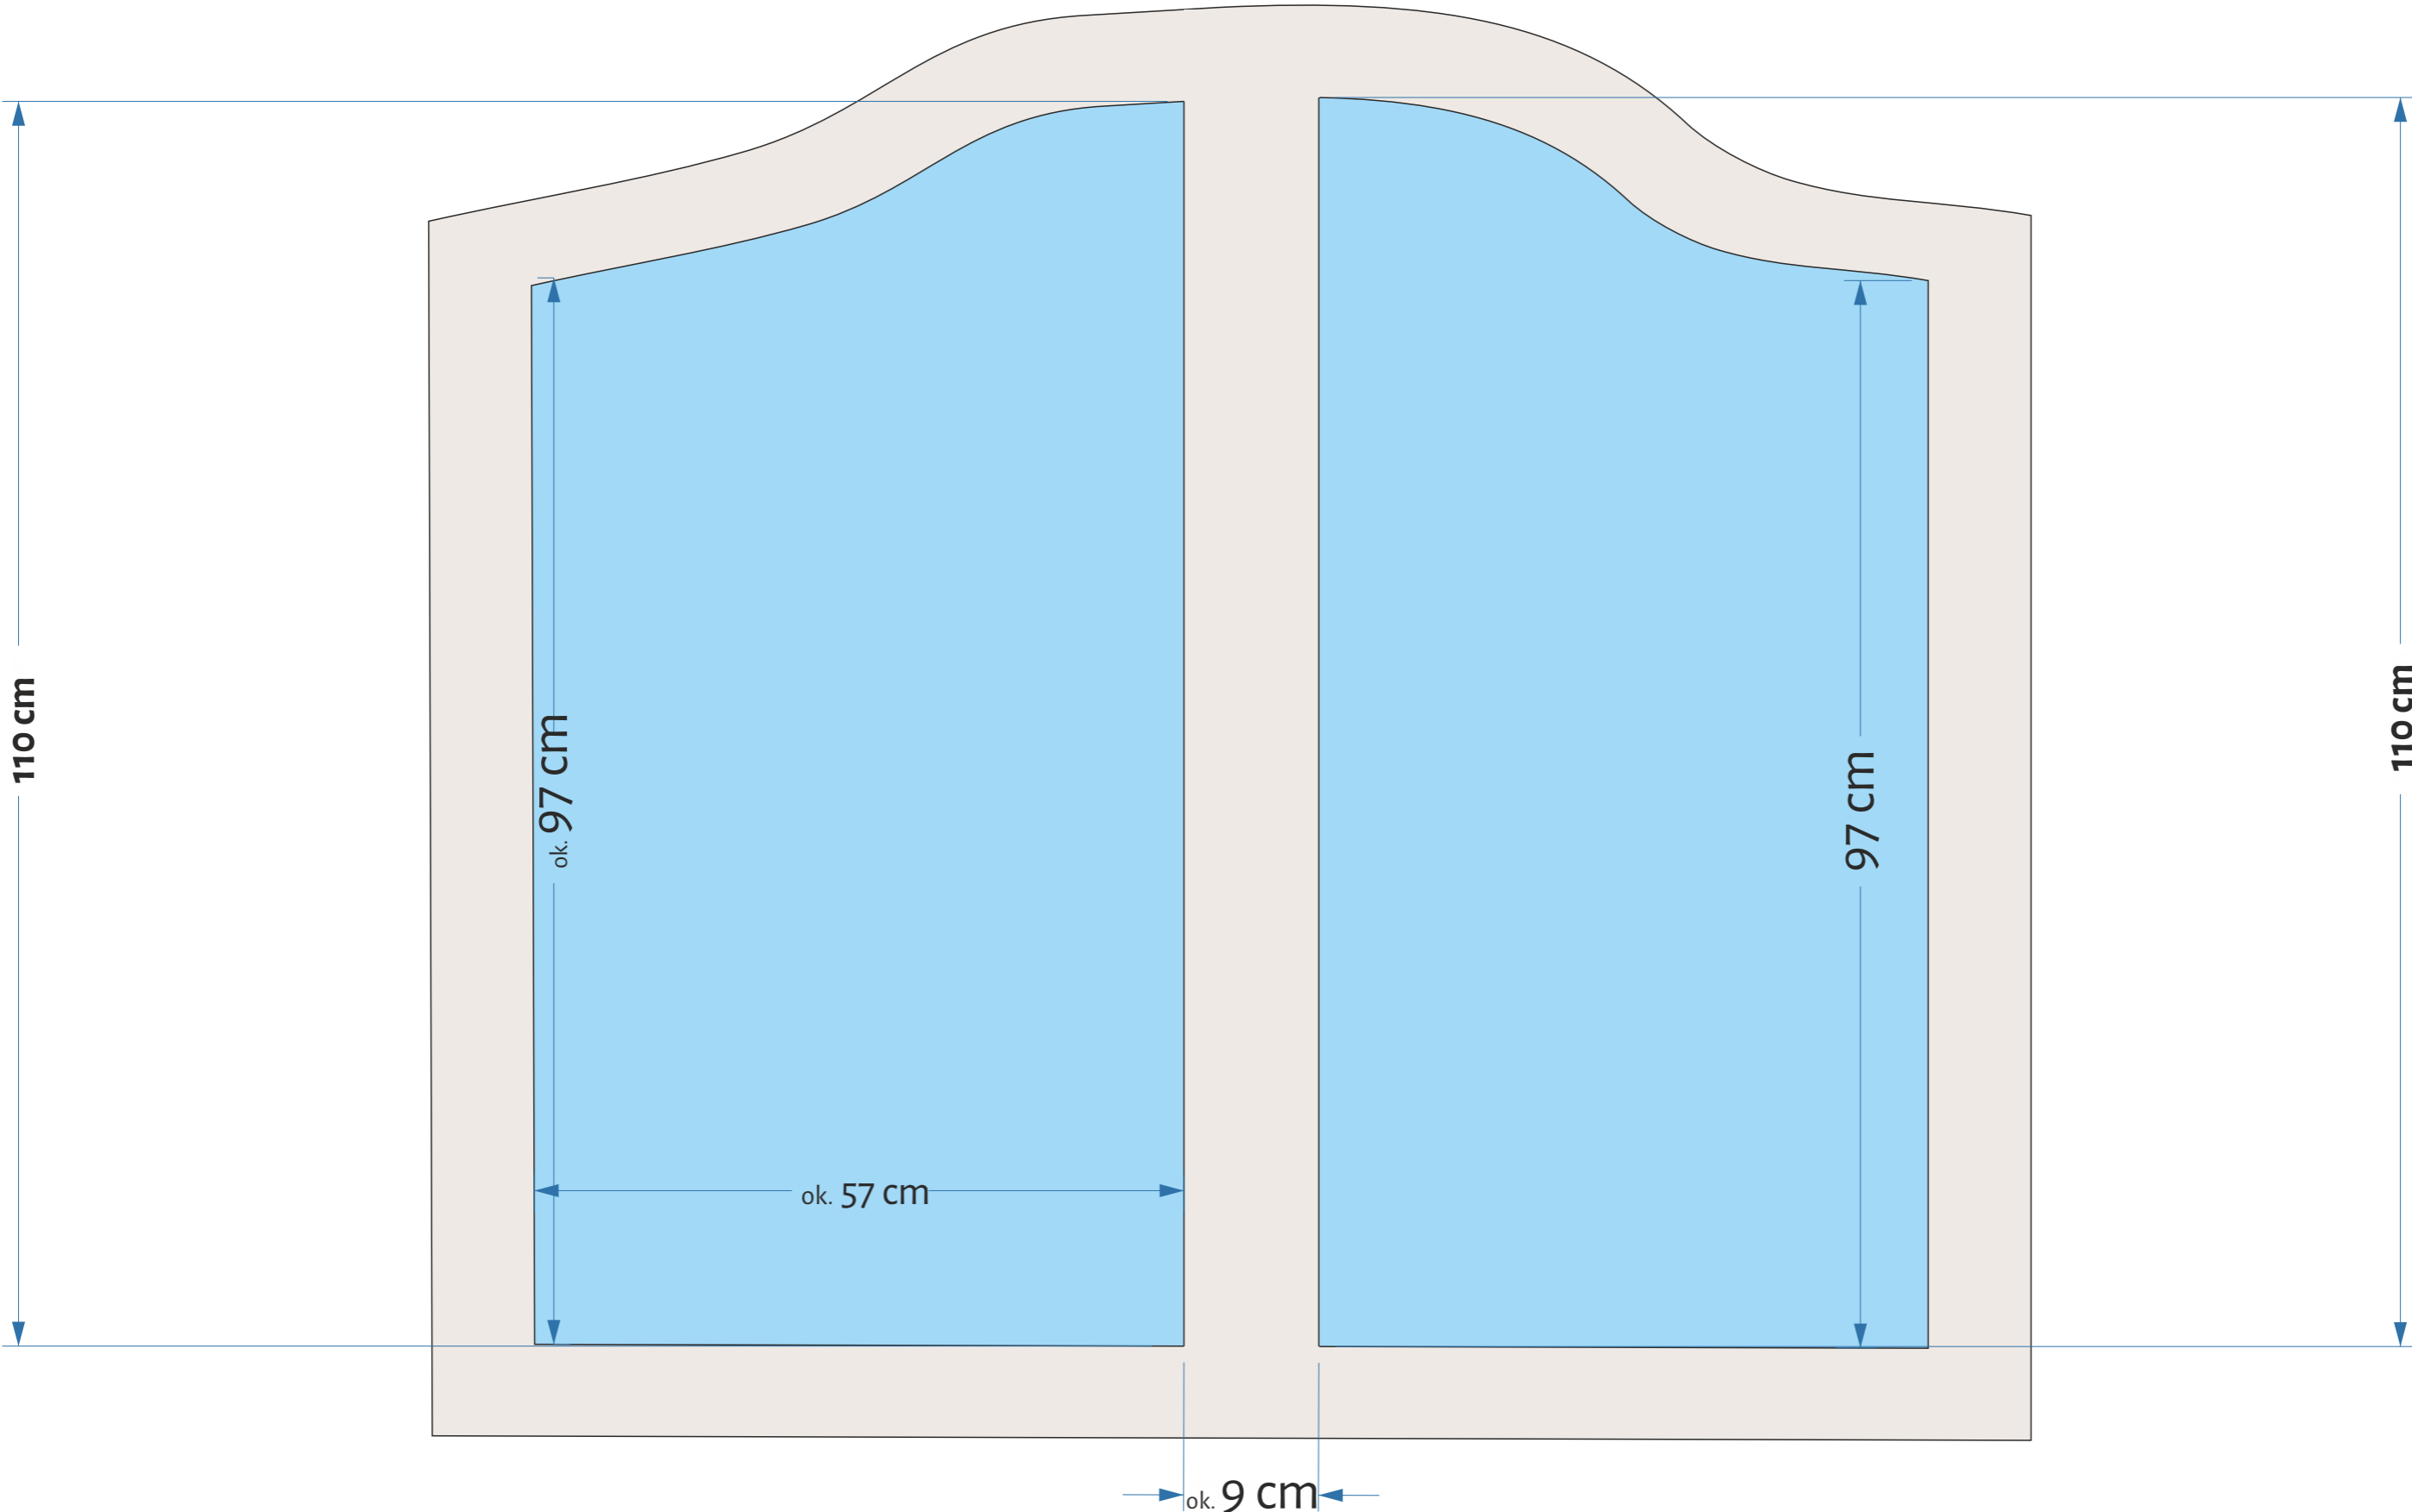

GABLOTA - prawa strona Bramy Wybrańców

wymiar płyty 172 x 116

GABLOTA - lewa strona Bramy Wybrańców

wymiar płyty 229,5 x 117,5

GABLOTA - dziedziniec wschodni

wymiar płyty 102 x 131 / wysokość w najszerszym punkcie ok. 116 cm

GABLOTA - taras północny / dziedziniec wewnętrzny - południowy

wymiar całej gabloty - ok. 130 x ok. 95

TABLICA - dziedziniec wschodni

GABLOTA - Stajnie Książęce