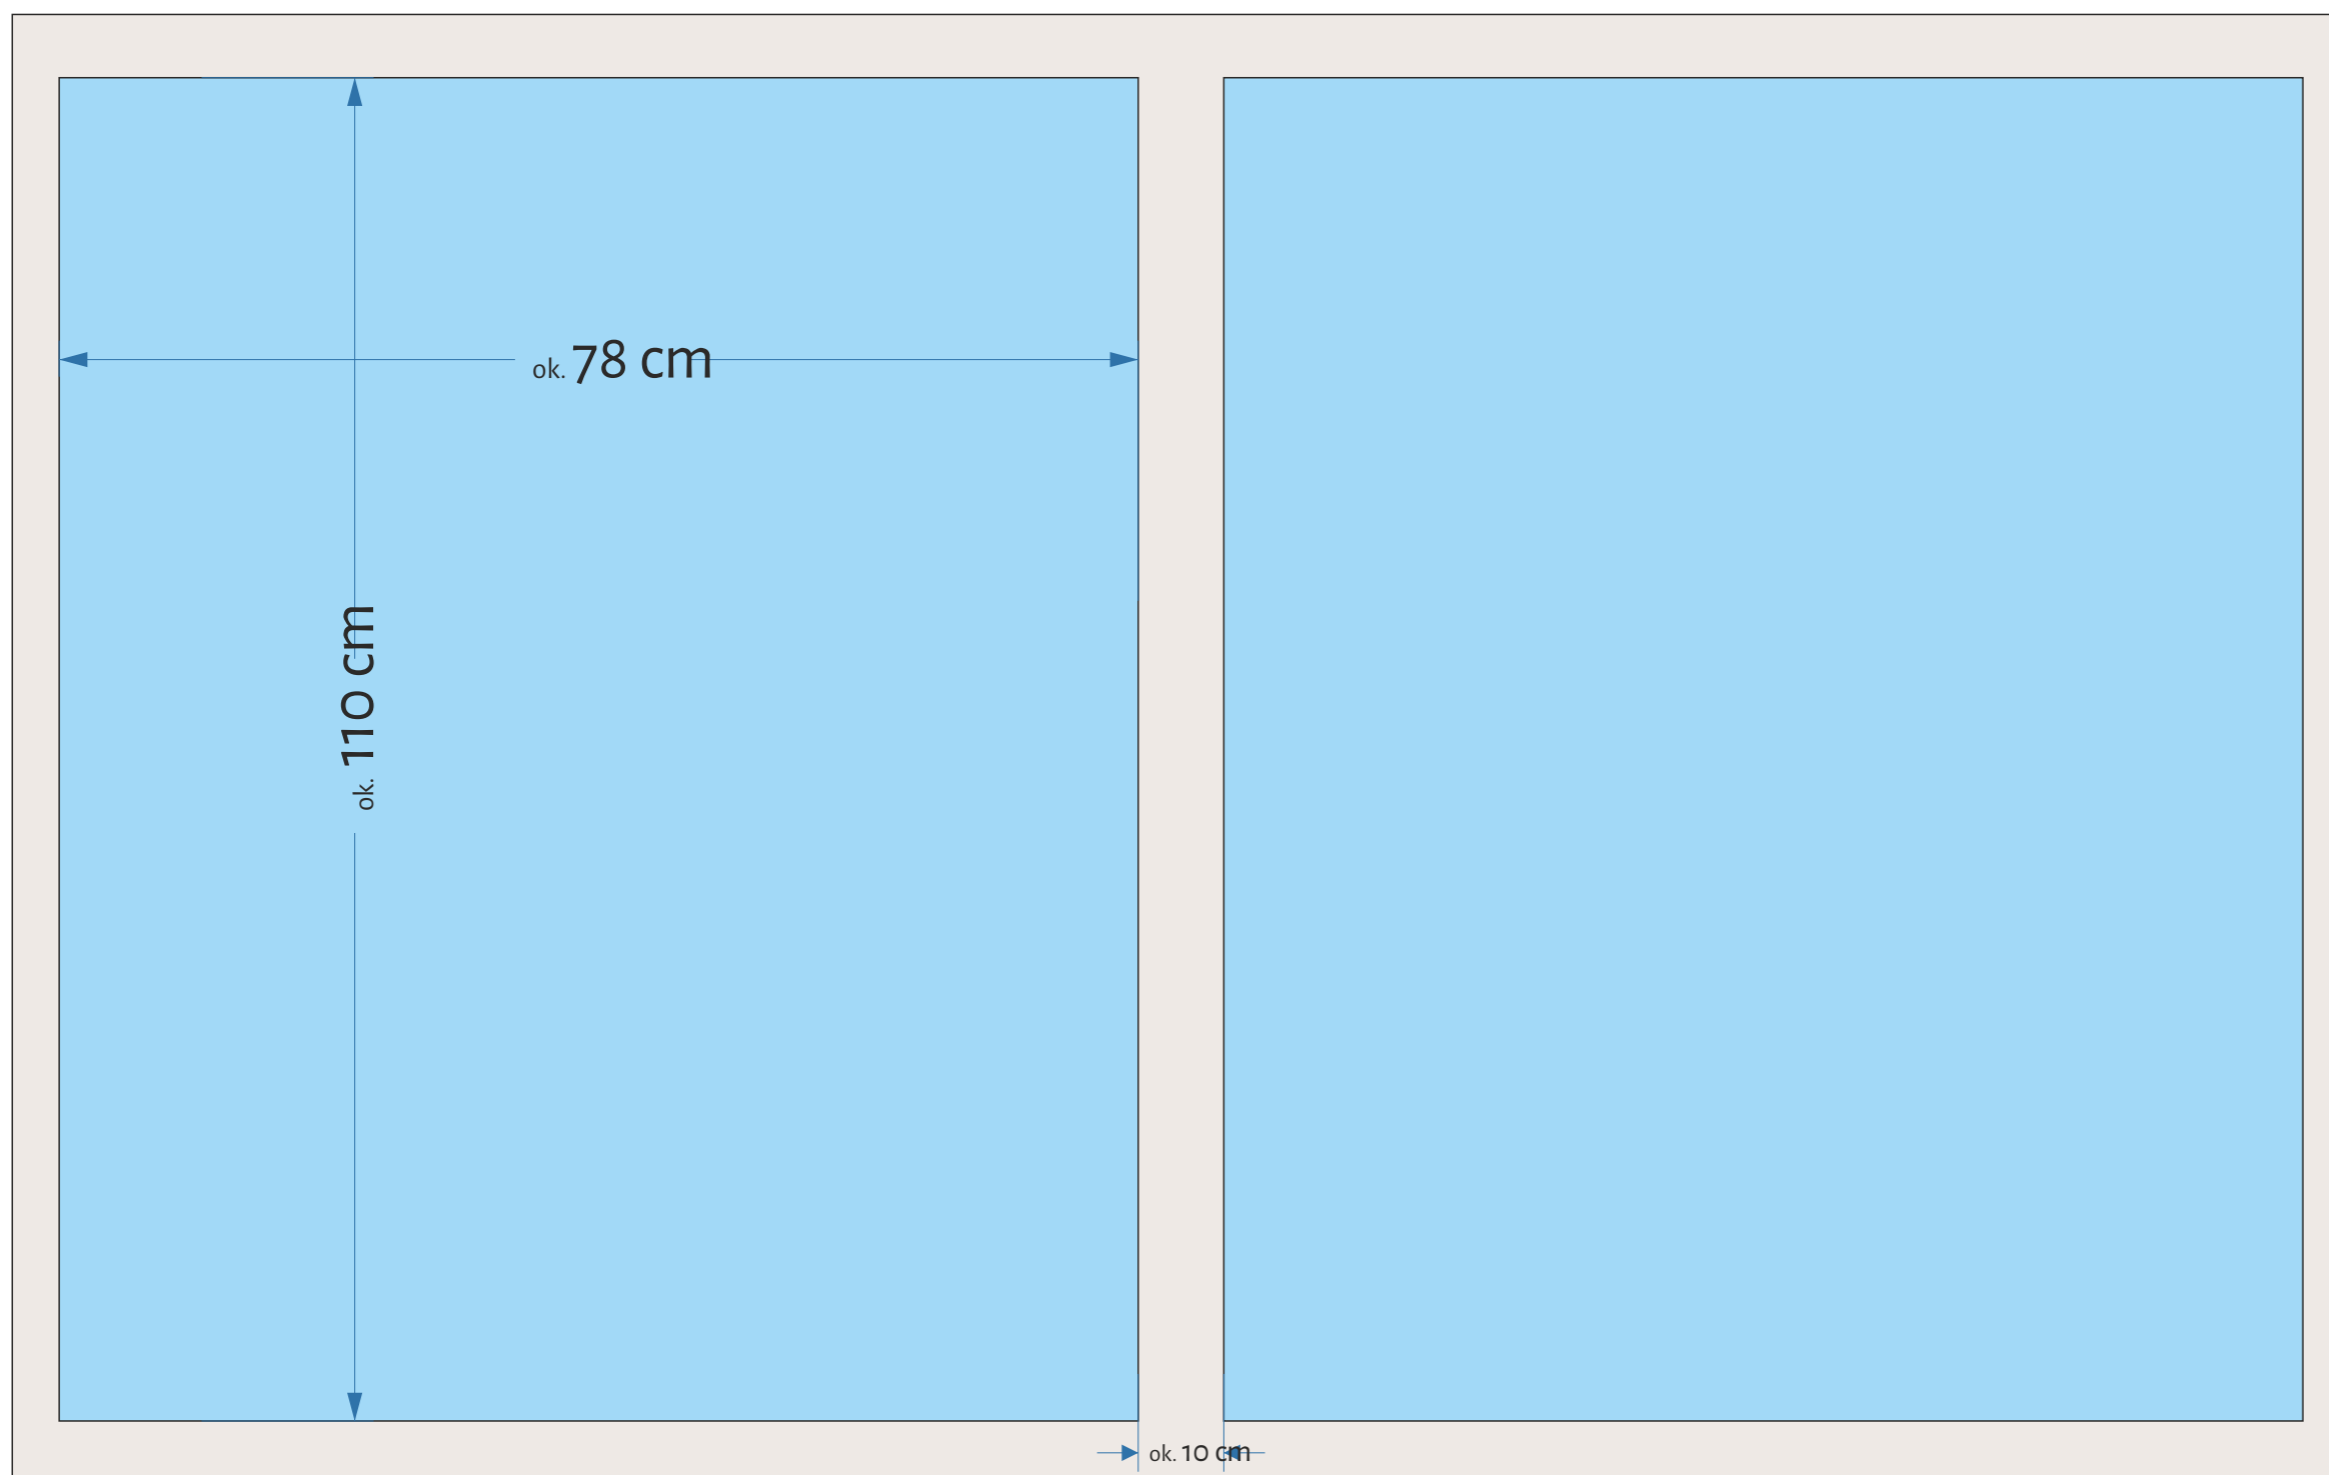

GABLOTA - prawa strona Bramy Wybrańców

wymiar płyty 172 x 116

GABLOTA - lewa strona Bramy Wybrańców

wymiar płyty 229,5 x 117,5

GABLOTA - dziedziniec wschodni

wymiar płyty 102 x 131 / wysokość w najszerszym punkcie ok. 116 cm

GABLOTA - taras północny / dziedziniec wewnętrzny - południowy

wymiar całej gabloty - ok. 130 x ok. 95

TABLICA - dziedziniec wschodni

GABLOTA - Stajnie Książęce